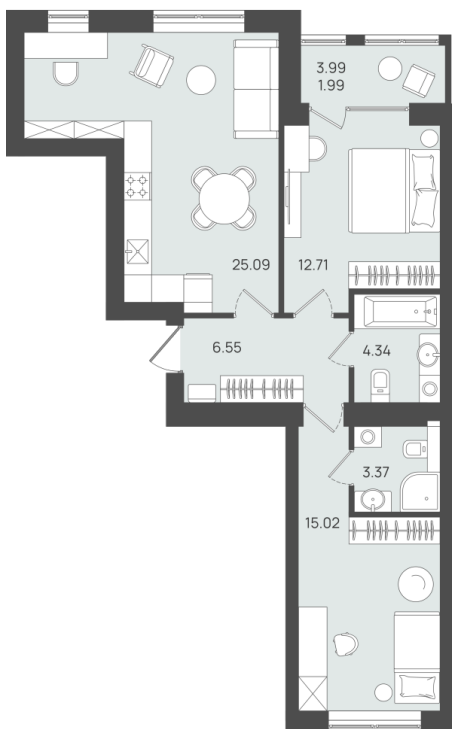

2e 71.07  
69.07  
67.08

## Квартира № 115

**КЛЕВЕР**

Комнат	2
Площадь	69.07 м <sup>2</sup>
Корпус	3
Этаж	3
Цена	8 240 000 р.

Расположение объекта

**г. Пионерский, ул. Молодёжная**

Телефон

**+7 (4012) 61-55-07**

E-mail