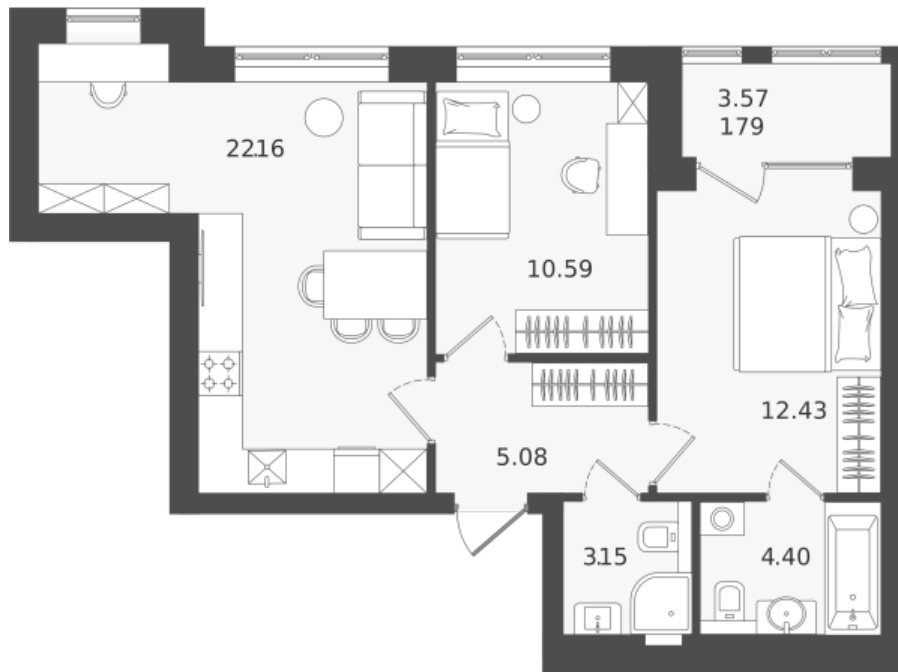

2e 6138
59.60
57.81

Квартира № 52

КЛЕВЕР

Комнат	2
Площадь	59.6 м ²
Корпус	1
Этаж	3
Цена	продана

Расположение объекта

г. Пионерский, ул. Молодёжная

Телефон

+7 (4012) 61-55-07

E-mail

ksirielt@yandex.ru

Квартира № 52

КЛЕВЕР

Комнат	2
Площадь	59.6 м ²
Корпус	1
Этаж	3
Цена	продана

Расположение объекта

г. Пионерский, ул. Молодёжная

Телефон