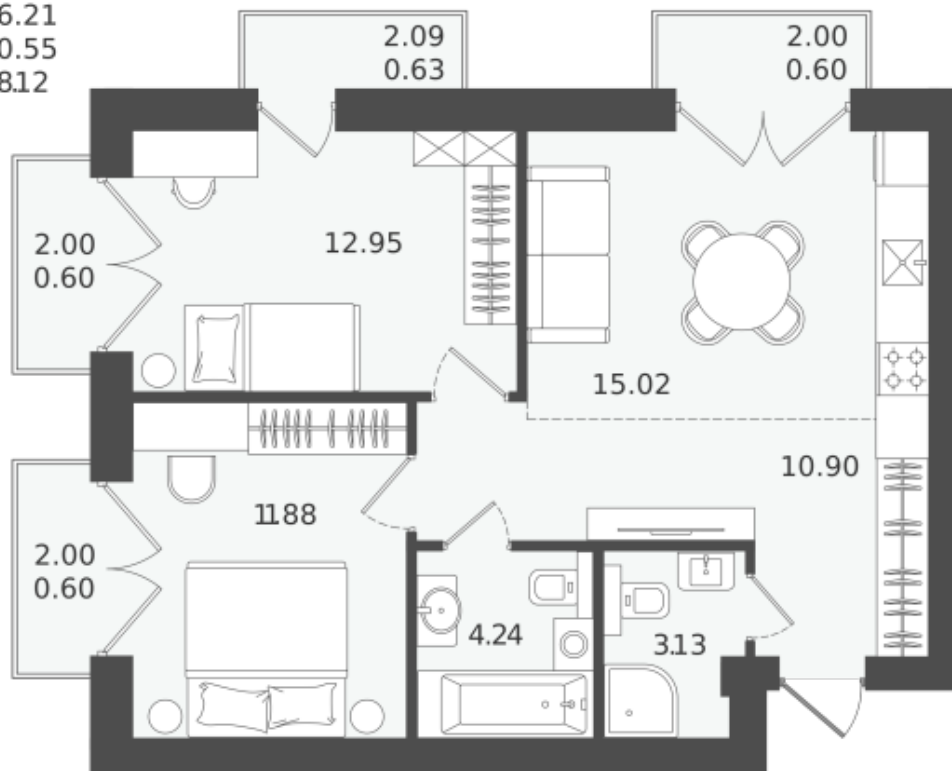

2e
66.21
60.55
58.12

Квартира № 75

КЛЕВЕР

Комнат	2
Площадь	60.55 м ²
Корпус	1
Этаж	5
Цена	бронь

Расположение объекта

г. Пионерский, ул. Молодёжная

Телефон

+7 (4012) 61-55-07

E-mail

ksirielt@yandex.ru

Квартира № 75

КЛЕВЕР

Комнат	2
Площадь	60.55 м ²
Корпус	1
Этаж	5
Цена	бронь

Расположение объекта

г. Пионерский, ул. Молодёжная

Телефон