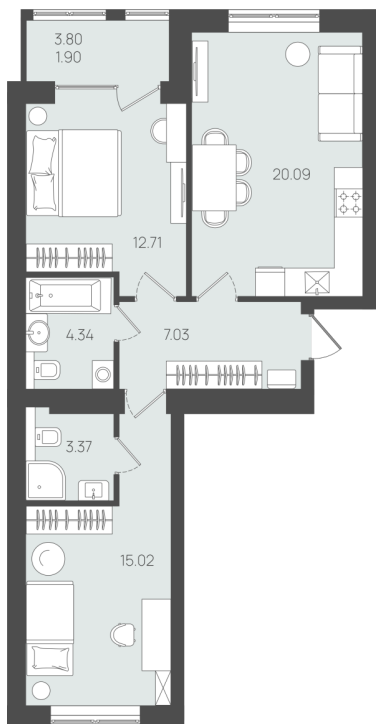

2e
66.36
64.46
62.56

Квартира № 4

КЛЕВЕР

Комнат	2
Площадь	64.46 м ²
Корпус	4
Этаж	1
Цена	7 620 000 р.

Расположение объекта

г. Пионерский, ул. Молодёжная

Телефон

+7 (4012) 61-55-07

E-mail

ksirielt@yandex.ru

Квартира № 4

КЛЕВЕР

Комнат	2
Площадь	64.46 м ²
Корпус	4
Этаж	1
Цена	7 620 000 р.

Расположение объекта

г. Пионерский, ул. Молодёжная

Телефон