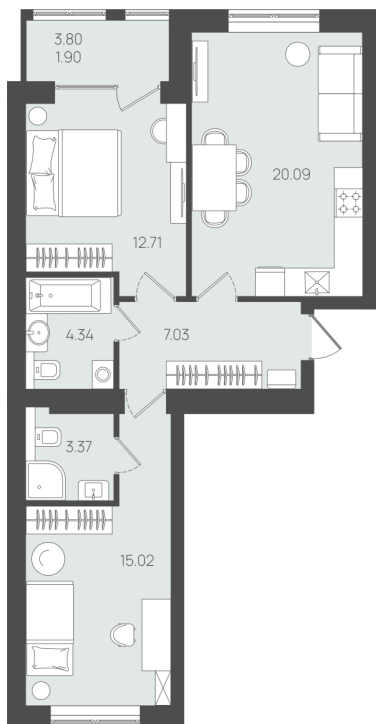

2e
66.36
64.46
62.56

Квартира № 8

КЛЕВЕР

Комнат	2
Площадь	64.46 м ²
Корпус	4
Этаж	2
Цена	7 850 000 р.

Расположение объекта

г. Пионерский, ул. Молодёжная

Телефон

+7 (4012) 61-55-07

E-mail

ksirielt@yandex.ru

Квартира № 8

КЛЕВЕР

Комнат	2
Площадь	64.46 м ²
Корпус	4
Этаж	2
Цена	7 850 000 р.

Расположение объекта

г. Пионерский, ул. Молодёжная

Телефон