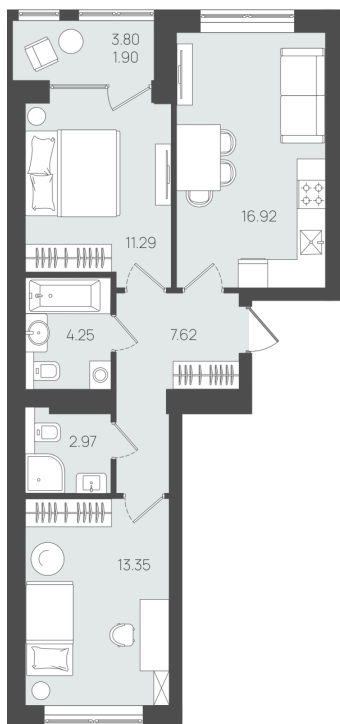

2e  
62.20  
58.30  
56.40

## Квартира № 4

**КЛЕВЕР**

Комнат	2
Площадь	58.3 м <sup>2</sup>
Корпус	5
Этаж	1
Цена	продана

Расположение объекта

**г. Пионерский, ул. Молодёжная**

Телефон

**+7 (4012) 61-55-07**

E-mail