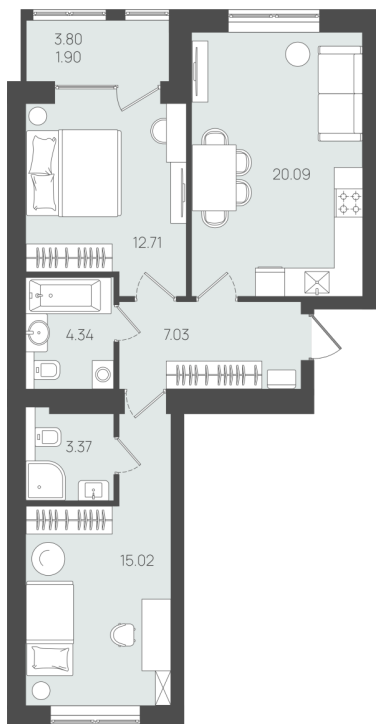

2e 66.36
64.46
62.56

Квартира № 44

Комнат	2
Площадь	64.46 m ²
Этаж	4
Корпус	5
Подъезд	2

Расположение объекта

г. Пионерский, ул. Молодёжная

Телефон

+7 (4012) 61-55-07

E-mail

ksirielt@yandex.ru

Квартира № 44

Комнат	2
Площадь	64.46 m ²
Этаж	4
Корпус	5
Подъезд	2

Расположение объекта

г. Пионерский, ул. Молодёжная

Телефон

+7 (4012) 61-55-07

E-mail