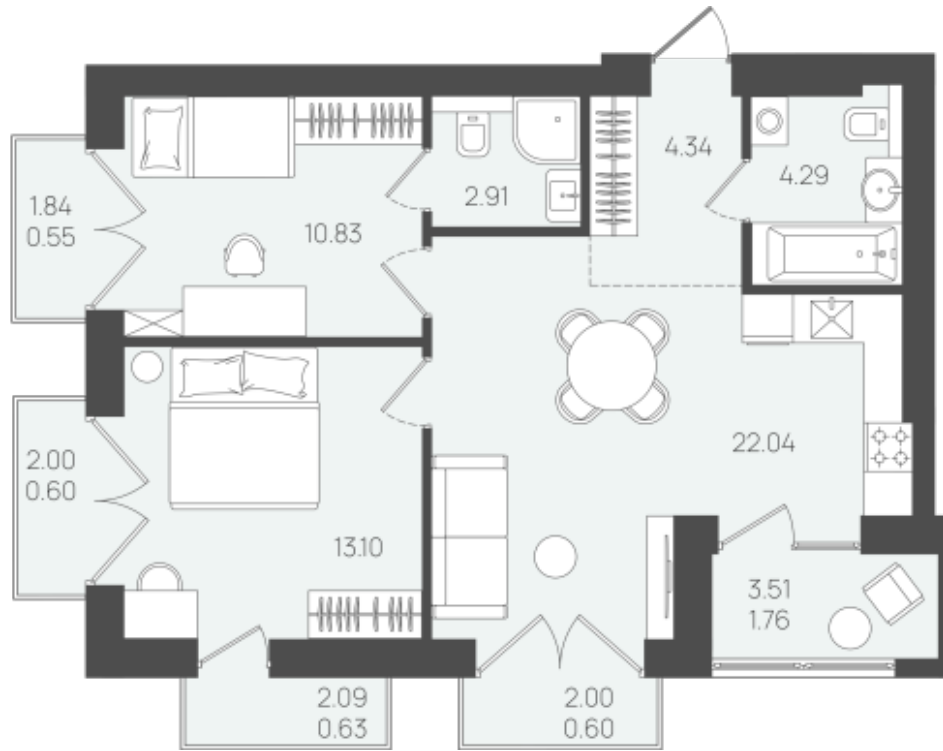

2e 68.95
61.65
57.51

Квартира № 75

КЛЕВЕР

Комнат	2
Площадь	59.27 m ²
Этаж	5
Корпус	5
Подъезд	3

Расположение объекта

г. Пионерский, ул. Молодёжная

Телефон

+7 (4012) 61-55-07

E-mail

ksirielt@yandex.ru

Квартира № 75

КЛЕВЕР

Комнат	2
Площадь	59.27 m ²
Этаж	5
Корпус	5
Подъезд	3

Расположение объекта

г. Пионерский, ул. Молодёжная

Телефон