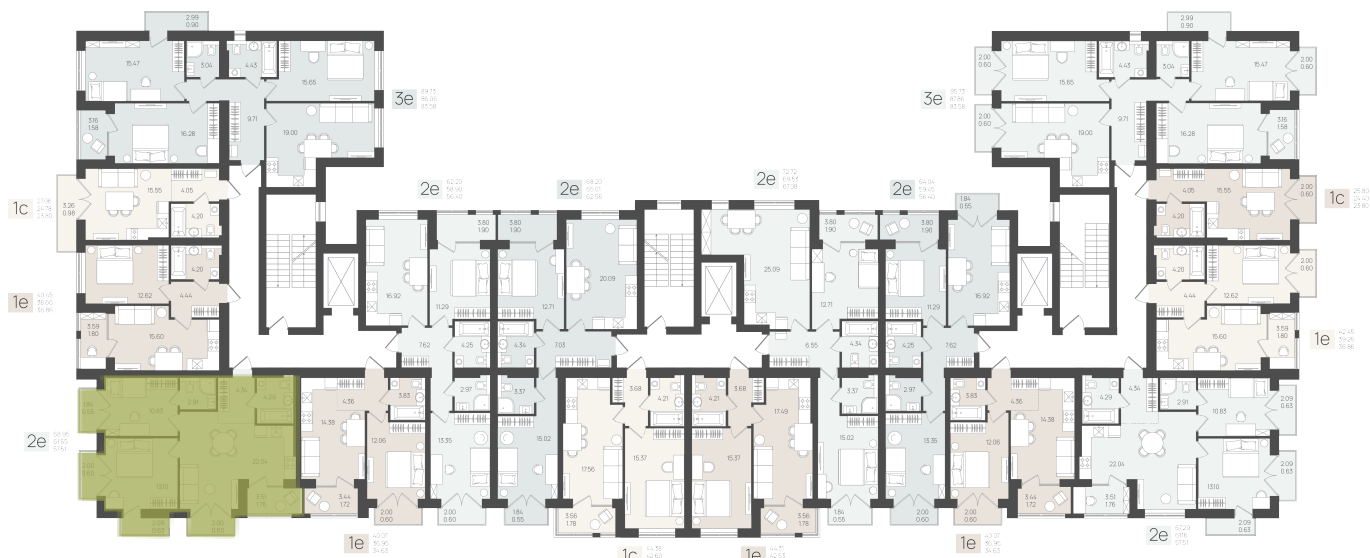

2e 68.95
61.65
57.51

Квартира № 75

КЛЕВЕР

Комнат	2
Площадь	59.27 m ²
Этаж	5
Корпус	5
Подъезд	3

Расположение объекта

г. Пионерский, ул. Молодёжная

Телефон

+7 (4012) 61-55-07

E-mail

ksirielt@yandex.ru

Квартира № 75

КЛЕВЕР

Комнат	2
Площадь	59.27 m ²
Этаж	5
Корпус	5
Подъезд	3

Расположение объекта

г. Пионерский, ул. Молодёжная

Телефон